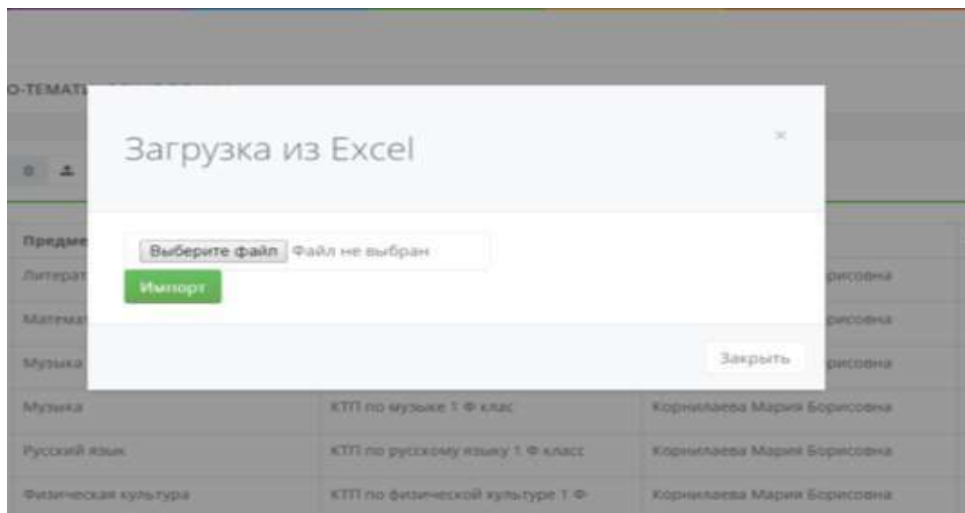

Загрузка КТП из шаблона Эксель.

1. Заходим в журнал, используя свой логин и пароль.
2. Слева открываем вкладку УЧЕБНЫЙ ПРОЦЕСС- ПОУРОЧНОЕ ПЛАНИРОВАНИЕ –ТП
3. Открывается окно ТЕМАТИЧЕСКИЕ ПЛАНЫ (ТП)

Скриншот интерфейса системы «АЙТИ ШКОЛА». В центре экрана отображается таблица «ТЕМАТИЧЕСКИЕ ПЛАНЫ» с 11 записями. В левой панели меню выделена опция «Типовые ТП», на которую указывает синяя стрелка.

4. Выбираем кнопку плюсикик вверх

Детальный вид панели инструментов «ТЕМАТИЧЕСКИЕ ПЛАНЫ». Синяя стрелка указывает на значок «+» (плюсик), который используется для добавления новых тематических планов.

Выбираем файл эксель, ВАЖНО, формат файла xlsx (.файл - сохранить как - MS Office 2007-2016 (xlsx))